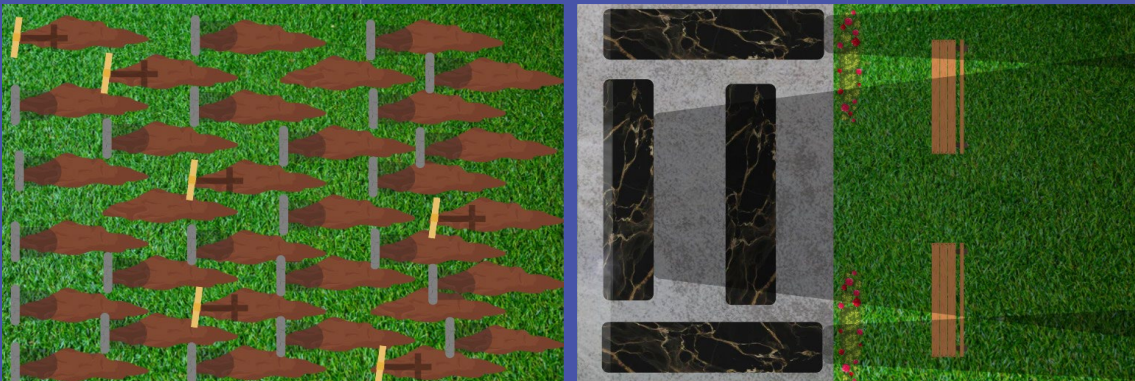

Dentre os vários seguimentos de atuações estão os cemitérios públicos com superlotação.

SOLUÇÕES  
BRASIL

EternBOX  
CEMITÉRIO VERTICAL

# Cemitérios esgotados voltam a ter capacidade de novos sepultamentos

O ETERNBOX possibilita exumar ossadas e depositá-las no ossuário, liberando espaço em cemitérios com espaços esgotados.

Abaixo a simulação em escala de 2500 exumações de ossadas. Com 4 equipamentos do EternBox ocupando uma área de 14,5m<sup>2</sup> cada, o cemitério pode voltar a ter até 80% de sua área para novos sepultamentos.